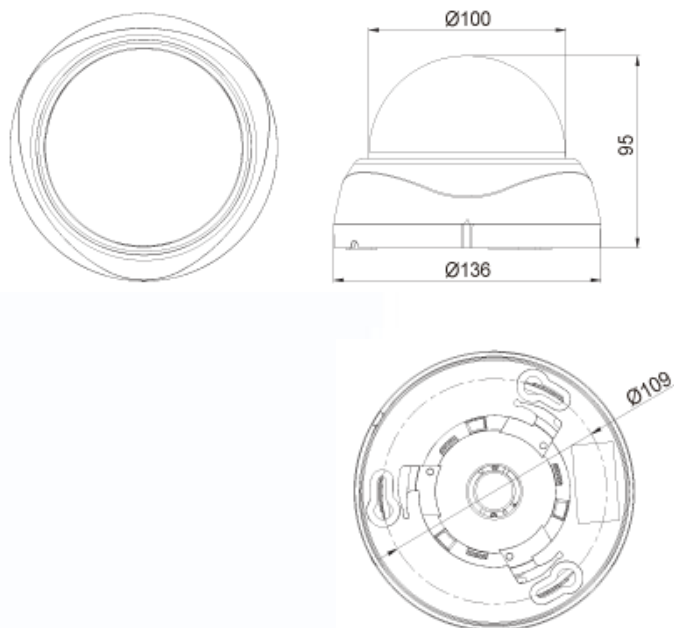

**Цветная купольная HD видеокамера,
разрешение 1080P(1920x1080), механический ИК фильтр День/Ночь.**

Цветная купольная HD видеокамера, Механический ИК фильтр День/Ночь, разрешение 1080P (1920 x 1080) при 30 к/с, объектив board 3,6мм, Чувствительность 0,1 лк, Матрица 2.1 Mega Pixel, 1/3" Exmor SONY CMOS, 12 В DC, 220 мА, Ø137 x 96, -10°C+50°C, WDR, DSS, BLC, AGC, 3DNR, Цифровой ZOOM, Маскирование, Меню, Интерфейс HD-SDI (BNC)

Габариты

Технические характеристики

Параметры видео	
Матрица	2.1 Mega Pixel, 1/3" Exmor SONY Color CMOS
Чувствительность	0,1 Лк
Затвор	Авто/Ручной 1/30(25), 1/60(50), 1/120(100), 1/240, 1/500, 1/1000, 1/2000, 1/4000, 1/8000, 1/16000, 1/30000, 1/60000
Объектив	f= 3,6 мм 1,3 Мегапиксельный вариофокальный
Разрешение	1080p@30fps, 1080p@25fps, 720p@60fps, 720p@50fps
Эффективные пиксели	1984(H) x 1105(V)
Шумы	>50дБ
WDR / BLC	Выкл / WDR / BLC
Усиление	Выкл / 0~10 dB
3DNR	Выкл / Низкое / Среднее / Высокое
Цифровое увеличение	1x - 20x
DSS	Выкл, x2, x3, x4
Маскирование	24 зоны Вкл / Выкл
Детектор движения	Вкл / Выкл
Баланс белого	Авто / Ручное / Определить
День/Ночь	Механический ИК фильтр день/ночь (Авто / Цвет / ЧБ)
OSD	Управление джойстиком
Экранное меню	Есть, русский и английский язык
Эксплуатация	
Питание	12В DC 220mA
Габариты	Ø137 x 96
Вес	343гр
Рабочая температура	от -10 до +50°C
Относительная влажность	80% (без конденсата)